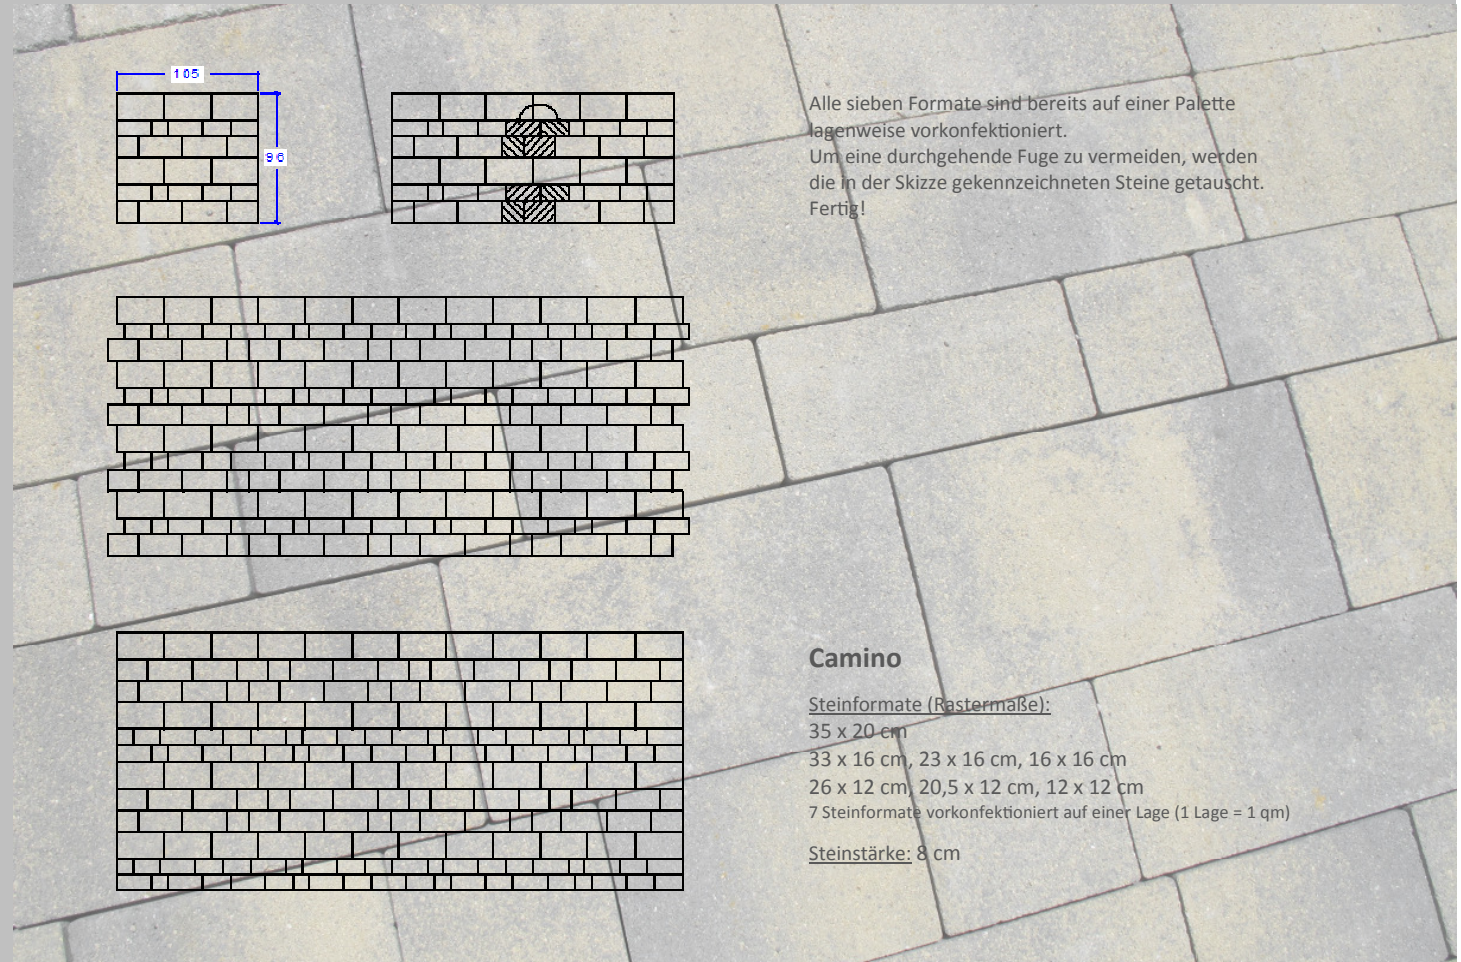

Alle Produkte werden aus natürlichen Materialien hergestellt, Farbabweichungen sind möglich. Druckfarben können von den realen Farben abweichen.

Camino

Camino wird ganz einfach im Läuferverband verlegt. Die drei verschiedenen Reihenbreiten von 12, 16 und 20 cm können selbstverständlich unterschiedlich angeordnet werden.

Camino

Format: 7 verschiedene Formate in einer Palettierung
Steinstärke: 8 cm
Farbe: naturgrau-anthrazit nuanciert
Ausführung: Quarzsandvorsatz (Verschleißschicht)
kantig (ohne Fase)

Camino

Verlegebeispiele

**DANGL
BETON**

Wir gestalten & schützen

Alle sieben Formate sind bereits auf einer Palette lagenweise vorkonfektioniert. Um eine durchgehende Fuge zu vermeiden, werden die in der Skizze gekennzeichneten Steine getauscht. Fertig!

Camino

Steinformate (Rastermaße):
35 x 20 cm
33 x 16 cm, 23 x 16 cm, 16 x 16 cm
26 x 12 cm, 20,5 x 12 cm, 12 x 12 cm
7 Steinformate vorkonfektioniert auf einer Lage (1 Lage = 1 qm)
Steinstärke: 8 cm

Camino erhalten Sie in folgenden Farben bzw. Farbnuancen:
naturgrau, naturgrau-anthrazit nuanciert, gelb-naturgrau nuanciert, sand-braun nuanciert,
sand-anthrazit nuanciert, rot-anthrazit nuanciert, trend (weiß-anthrazit), muschelkalk